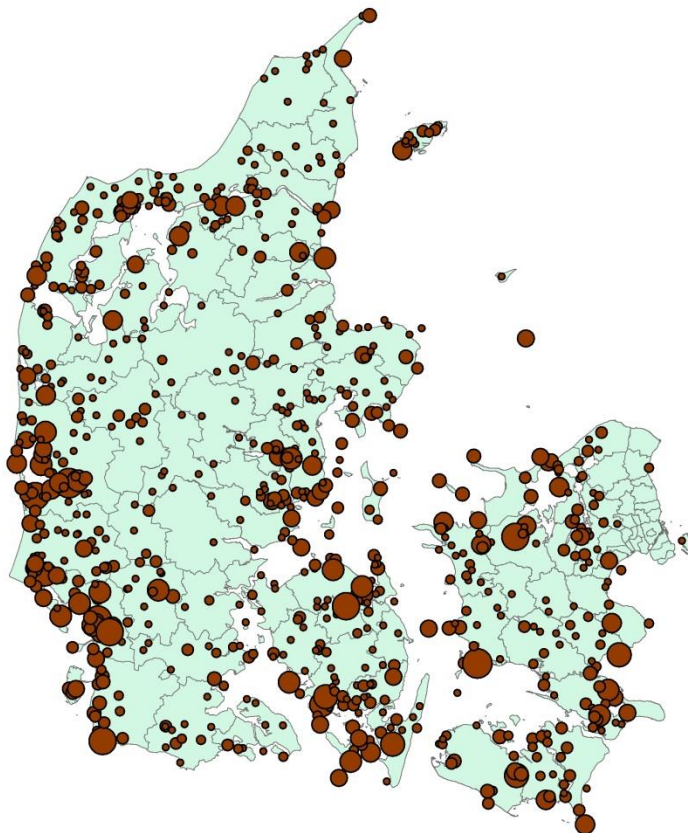

REGION	Antal vinger	Antal lokaliteter
Hovedstaden	382 (338)	27 (26)
Midtjylland	3.448 (2.861)	217 (196)
Nordjylland	1.629 (1.542)	132 (134)
Sjælland	3.216 (2.013)	147 (106)
Syddanmark	5.034 (3.762)	238 (221)
I alt	13.709 (10.516)	761 (681)

Tabel 2. Antallet af vinger og lokaliteter hvorfra vingerne er indsamlet i sæsonen 2012/13, med de tilsvarende tal for sæsonen 2011/12 i parentes

Fig. 1. Fordelingen af 13.709 vinger på 761 lokaliteter i sæsonen 2012/13

Tabel 3. Fordelingen af vinger og lokaliteter på regioner og kommuner. Lokaliteter på fiskeriterritoriet er medtaget i den kommune der ligger nærmest.

Nordjylland	Antal vinger	Antal lokaliteter
Brønderslev-Dronninglund	24	8
Frederikshavn	80	6
Hjørring	19	8
Jammerbugt	126	20
Læsø	147	10
Mariagerfjord	103	3
Morsø	84	7
Rebild	88	5
Thisted	488	36
Vesthimmerland	134	7
Aalborg	336	22

Midtjylland	Antal vinger	Antal lokaliteter
Favrskov	31	4
Hedensted	85	10
Herning	102	12
Holstebro	150	15
Horsens	165	13
Ikast-Brande	16	5
Lemvig	129	12
Norddjurs	121	16
Odder	257	14
Randers	54	6
Ringkøbing-Skjern	1624	44
Samsø	46	4
Silkeborg	8	3
Skanderborg	220	11
Skive	120	7
Struer	18	2
Syddjurs	235	18
Viborg	24	8
Århus	43	13