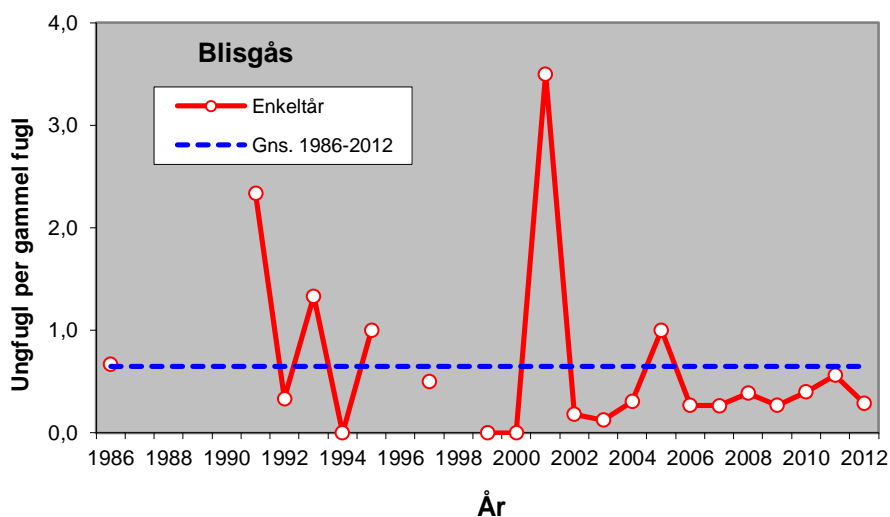

Ynglesucces – *Reproductive success*

Figur 5. Ynglesucces for blisgås, udtrykt som antal ungfugle per gammel hun i de indsendte vinger fra jagtsæsonerne 1986/87-2012/13.

Reproductive success of White-fronted Goose expressed as the number of juveniles per adult female of received wings from the hunting seasons 1986/87-2012/13.