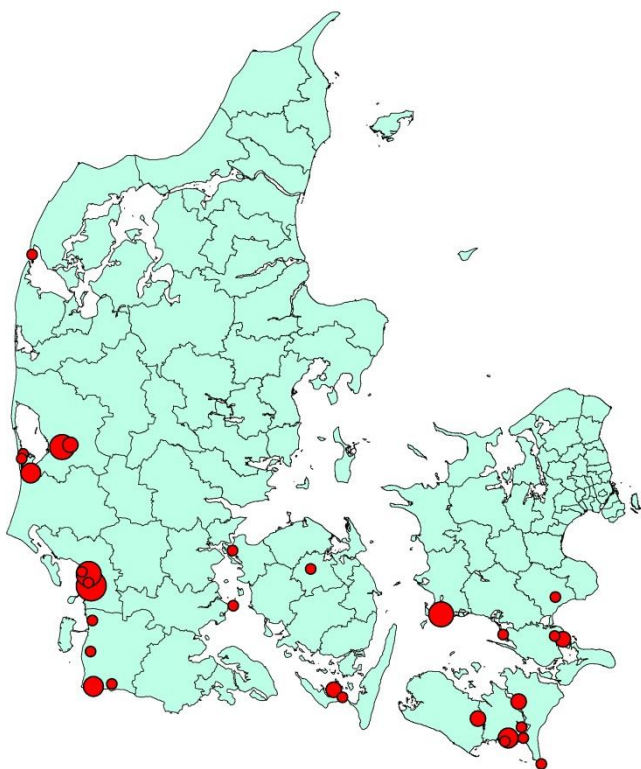

BLISGÅS (Anser albifrons)

White-fronted Goose

Blisgås har i 2009 og 2010 jagttid fra 1. september til 31. december, på fiskeriterritoriet dog til 15. januar. Fra og med 2011 er jagttiden udvidet på fiskeriterritoriet frem til 31. januar. Blisgås har ingen jagttid i Nordfyns kommune og EU fuglebeskyttelsesområder nr. 76. Der findes ikke noget tal for udviklingen i udbyttet af blisgås. Udbyttet af blisgås er sandsynligvis 2.000-3.000 fugle per år.

Antal og fordeling – *Number and distribution*

Der blev der indsendt 58 vinger af blisgås i sæsonen 2012/13.

Figur 1. Geografisk fordeling af 58 vinger af blisgås indsendt gennem jagtsæsonen 2012/13.

Geographical distribution of 58 wings from White-fronted Goose received during the hunting season 2012/13.

Figur 2. Antallet af indsendte vinger af blisgås fra jagtsæsonerne 1986/87-2012/13.
The number of White-fronted Goose wings received from the hunting seasons 1986/87-2012/13.

Tidsmæssig fordeling – *Temporal distribution*