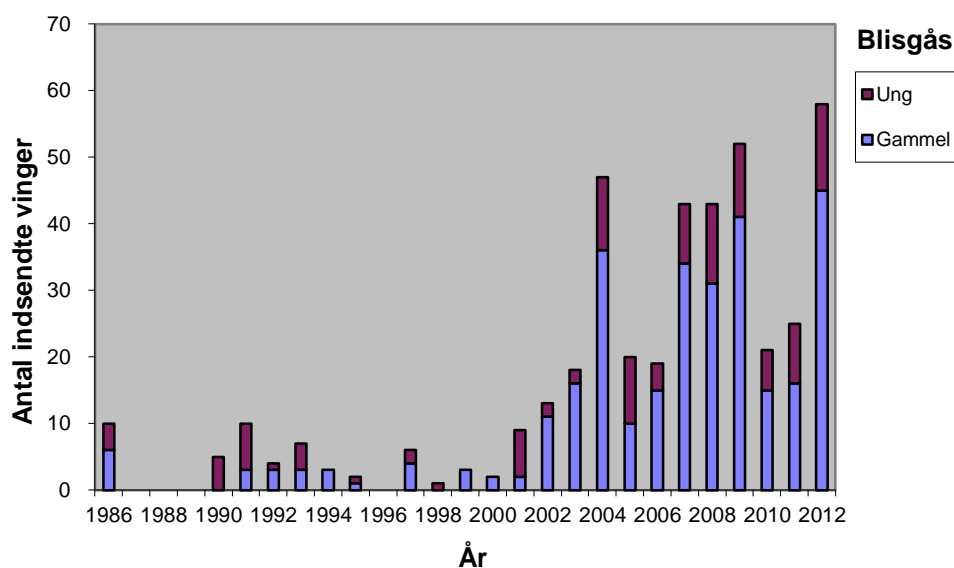

BLISGÅS (Anser albifrons)

White-fronted Goose

Blisgås har i 2009 og 2010 jagttid fra 1. september til 31. december, på fiskeriterritoriet dog til 15. januar. Fra og med 2011 er jagttiden udvidet på fiskeriterritoriet frem til 31. januar. Blisgås har ingen jagttid i Nordfyns kommune og EU fuglebeskyttelsesområder nr. 76. Der findes ikke noget tal for udviklingen i udbyttet af blisgås. Udbyttet af blisgås er sandsynligvis 2.000-3.000 fugle per år.

Antal og fordeling – *Number and distribution*

Der blev der indsendt 58 vinger af blisgås i sæsonen 2012/13.

Figur 1. Geografisk fordeling af 58 vinger af blisgås indsendt gennem jagtsæsonen 2012/13.

Geographical distribution of 58 wings from White-fronted Goose received during the hunting season 2012/13.