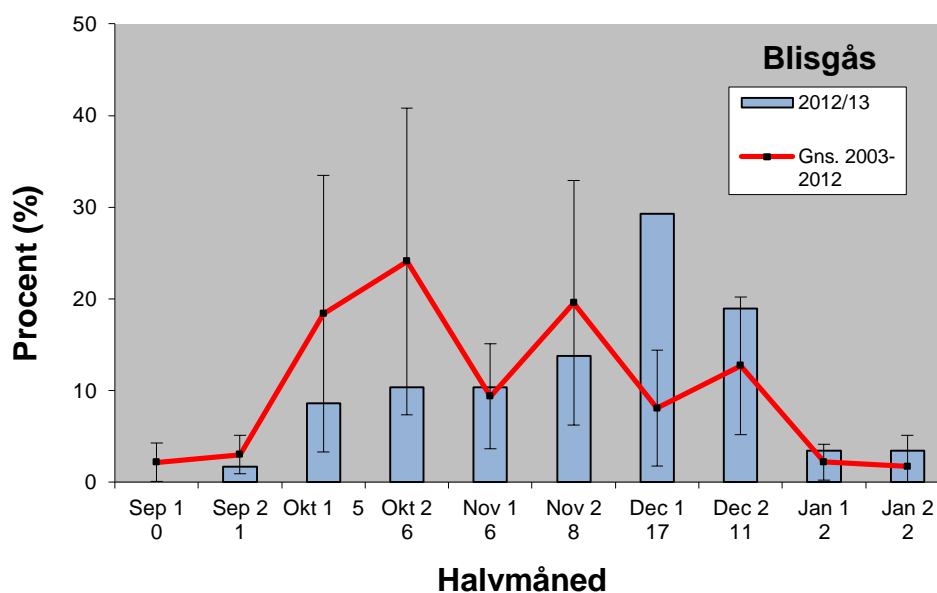

BLISGÅS (Anser albifrons)

White-fronted Goose

Blisgås har i 2009 og 2010 jagttid fra 1. september til 31. december, på fiskeriterritoriet dog til 15. januar. Fra og med 2011 er jagttiden udvidet på fiskeriterritoriet frem til 31. januar. Blisgås har ingen jagttid i Nordfyns kommune og EU fuglebeskyttelsesområder nr. 76. Der findes ikke noget tal for udviklingen i udbyttet af blisgås. Udbyttet af blisgås er sandsynligvis 2.000-3.000 fugle per år.

Antal og fordeling – *Number and distribution*

Der blev der indsendt 58 vinger af blisgås i sæsonen 2012/13.

Figur 1. Geografisk fordeling af 58 vinger af blisgås indsendt gennem jagtsæsonen 2012/13.

Geographical distribution of 58 wings from White-fronted Goose received during the hunting season 2012/13.

Figur 2. Antallet af indsendte vinger af blisgås fra jagtsæsonerne 1986/87-2012/13.
The number of White-fronted Goose wings received from the hunting seasons 1986/87-2012/13.

Tidsmæssig fordeling – *Temporal distribution*