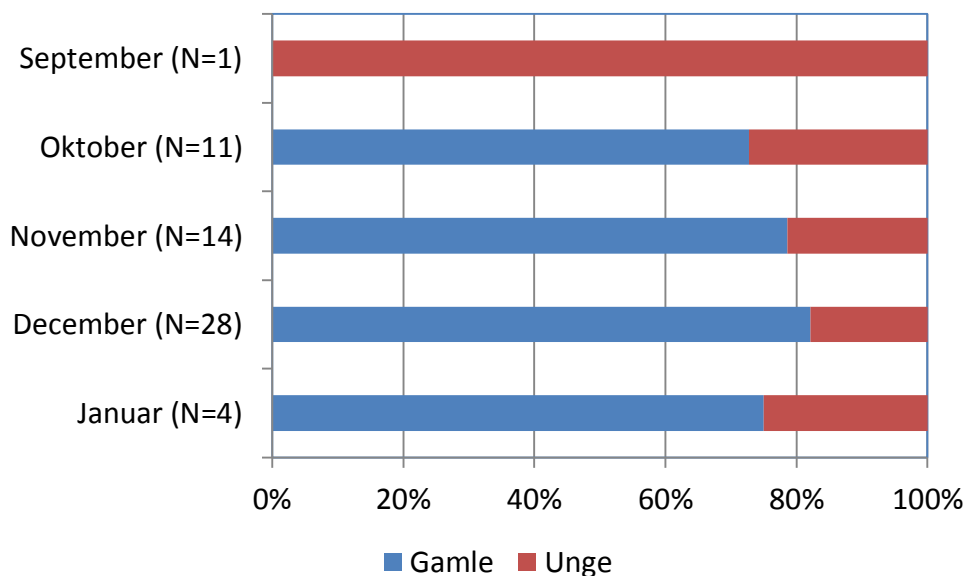

Alderssammensætning – *Age composition*

Figur 4. Månedlig fordeling af alderssammensætning af blisgåsevinger gennem jagtsæsonen 2012/13. Antallet af vinger er angivet.

The monthly age composition of White-fronted Goose wings during the hunting season 2012/13 (rows from the left: adults and juveniles). The number of wings is shown.