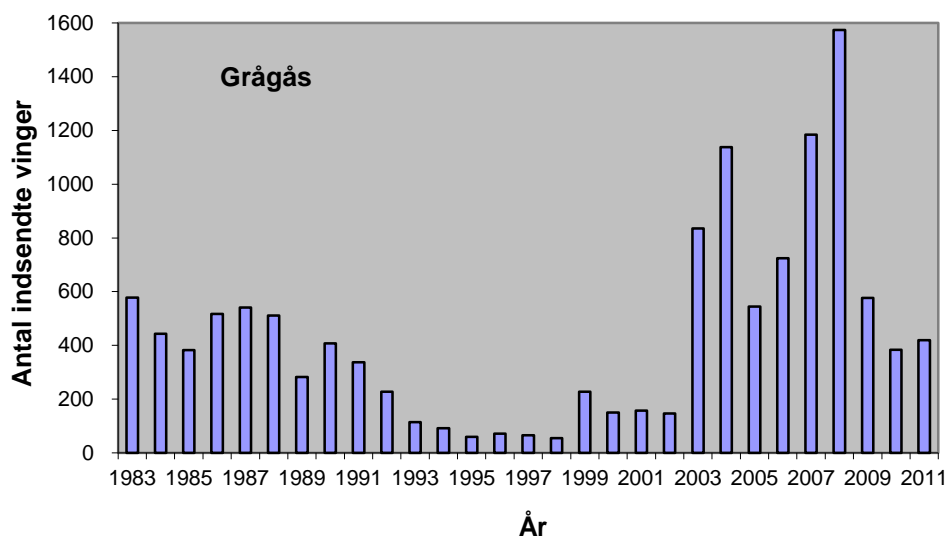

Figur 2. Antallet af indsendte vinger af grågås fra jagtsæsonerne 1983/84-2011/12.
The number of Greylag Goose wings received from the hunting seasons 1983/84-2011/12.