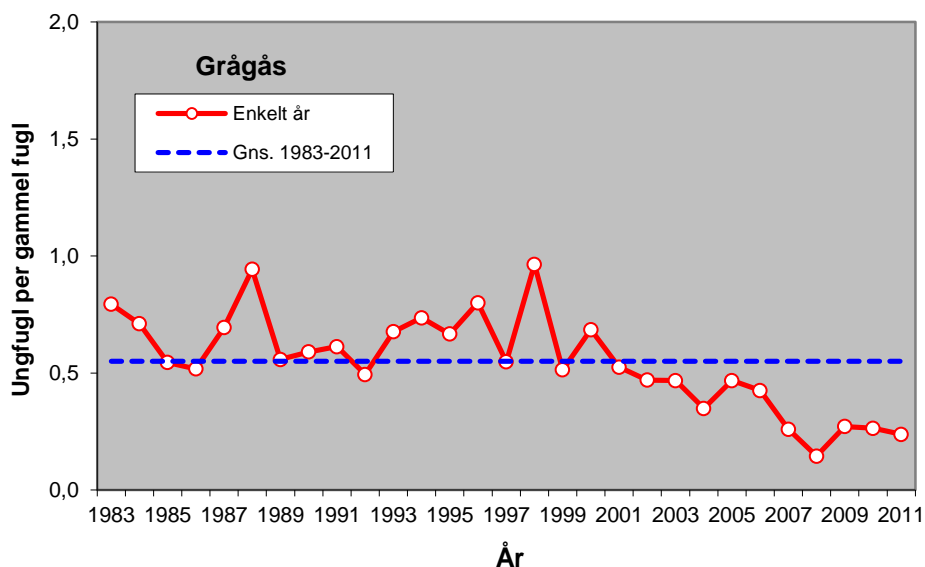

### Tidsmæssig fordeling – *Temporal distribution*

Figur 3. Tidsmæssig fordeling af vinger af grågås nedlagt i jagtsæsonerne 2009/10-2011/12 og den gennemsnitlige fordeling for perioden 1994/95-2011/12 med 95 % konfidens intervaller.

*Temporal distribution of wings from Greylag Goose bagged during the 2009/10-2011/12 hunting seasons and the mean and 95% confidence intervals of the period 1994/95-2011/12.*

### Alderssammensætning – *Age composition*

Figur 4. Alderssammensætning af grågåsevinger gennem jagtsæsonerne 2009/10-2011/12. Antallet af vinger er angivet under søjlerne.

*Age composition of Greylag Goose wings during the hunting seasons 2009/10-2011/12. The number of wings is shown below columns (columns from above: juvenile then adult)*

### Ynglesucces – *Reproductive success*

Figur 5. Ynglesucces for grågås, udtrykt som antal ungfugle per gammel fugl i de indsendte vinger fra jagtsæsonerne 1983/84-2011/12.

*Reproductive success of Greylag Goose expressed as the number of juveniles per adult of received wings from the hunting seasons 1983/84-2011/12.*