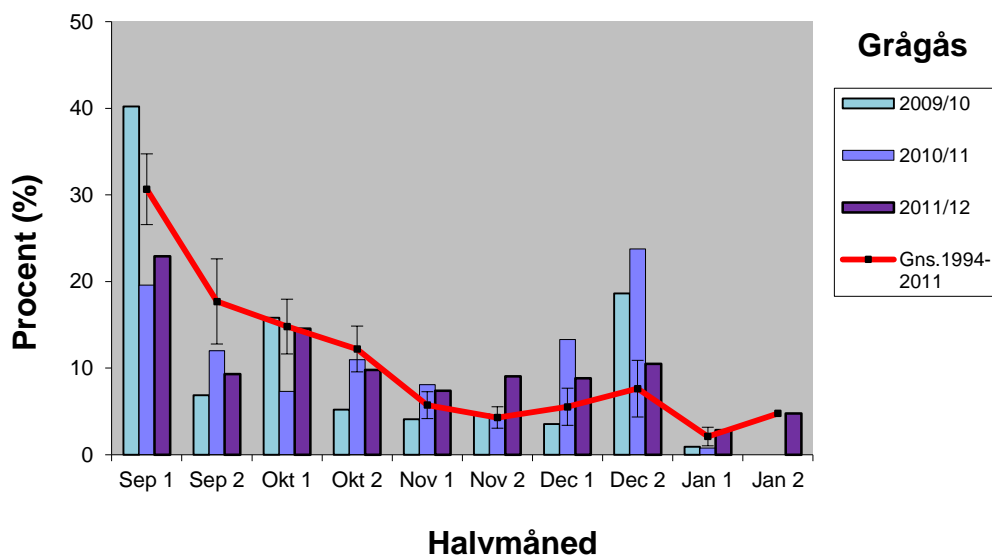

Tidsmæssig fordeling – *Temporal distribution*

Figur 3. Tidsmæssig fordeling af vinger af grågås nedlagt i jagtsæsonerne 2009/10-2011/12 og den gennemsnitlige fordeling for perioden 1994/95-2011/12 med 95 % konfidens intervaller.

Temporal distribution of wings from Greylag Goose bagged during the 2009/10-2011/12 hunting seasons and the mean and 95% confidence intervals of the period 1994/95-2011/12.