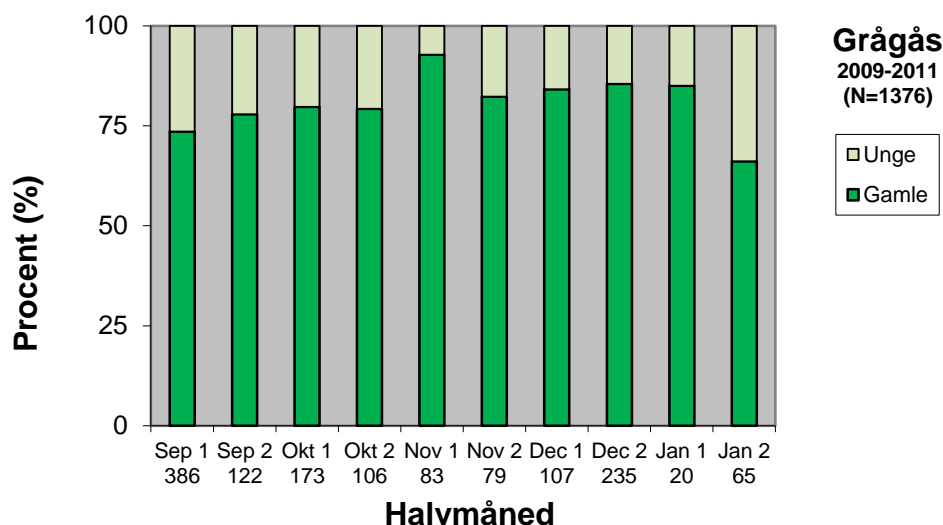

Alderssammensætning – *Age composition*

Figur 4. Alderssammensætning af grågåsevinger gennem jagtsæsonerne 2009/10-2011/12. Antallet af vinger er angivet under søjlerne.

Age composition of Greylag Goose wings during the hunting seasons 2009/10-2011/12. The number of wings is shown below columns (columns from above: juvenile then adult)