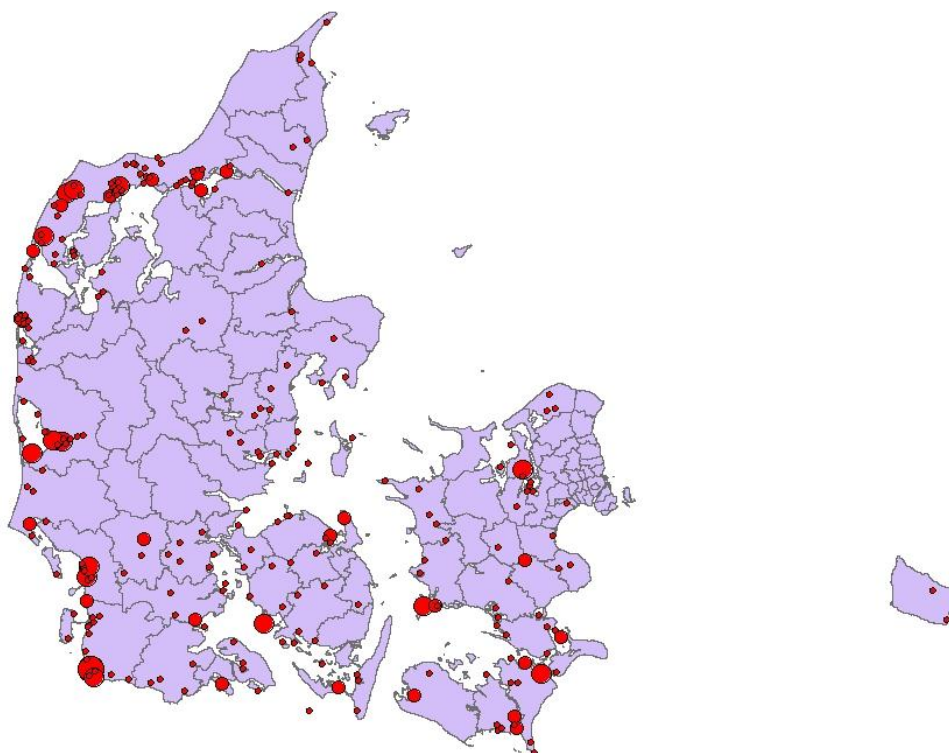

# GRÅGÅS (Anser anser)

## *Greylag Goose*

Grågås har i 2009 og 2010 haft jagttid fra 1. september til 31. december, samt til 15. januar på fiskeriterritoriet. Fra og med 2011 er jagttiden udvidet på fiskeriterritoriet frem til 31. januar. Det samlede udbytte af gæs har været kraftigt stigende de sidste 10 år og grågås er den talrigeste af de gæs der nedlægges i Danmark.

### **Antal og fordeling – *Number and distribution***

Der blev indsendt 577 vinger af grågås i 2009, 384 vinger i 2010 og 419 vinger i 2011.

Figur 1. Geografisk fordeling af 1380 vinger af grågås indsendt gennem jagtsæsonerne 2009/10-2011/12.