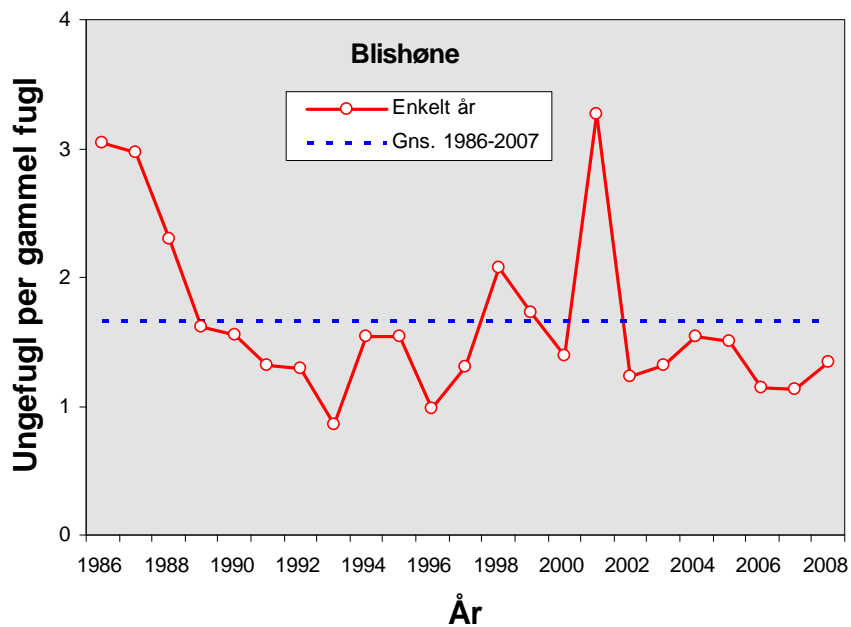

Ynglesucces – *Reproductive success*

Figur 4. Ynglesucces for blishøne, udtrykt som antal ungfugle per gammel fugl i de indsendte vinger fra jagtsæsonerne 1986/87-2008/09.

Reproductive success of Coot expressed as the number of juveniles per adult of received wings from the hunting seasons 1986/87-2008/09.