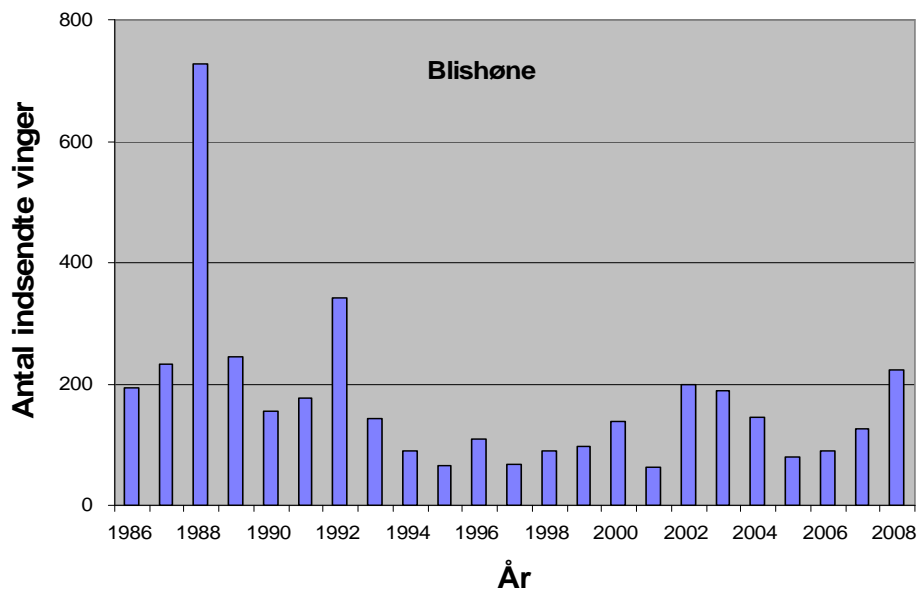

Figur 2. Antallet af indsendte vinger af blishøne fra jagtsæsonerne 1986/87-2008/09. *The number of Coot wings received from the hunting seasons 1986/87-2008/09.*