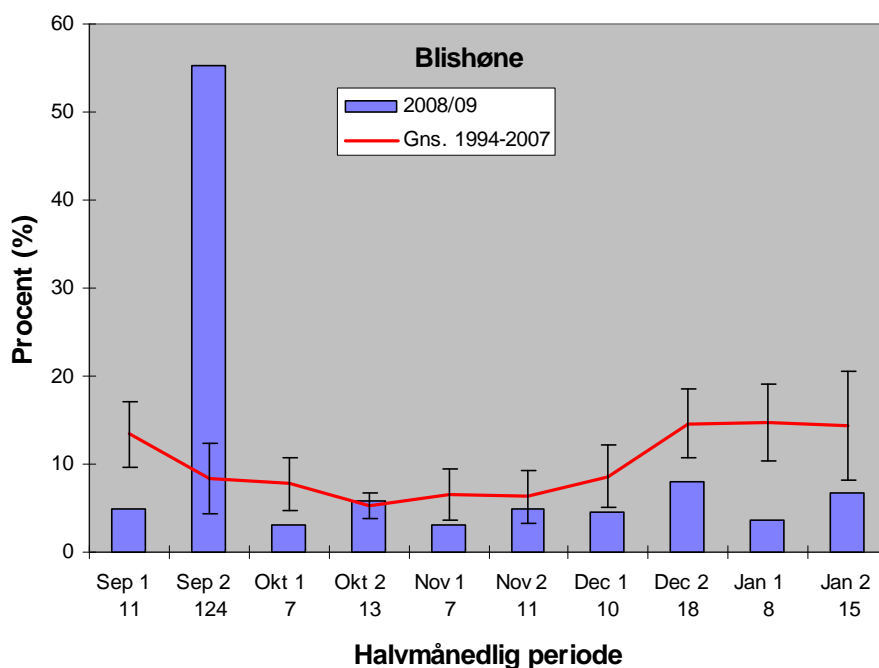

Tidsmæssig fordeling – Temporal distribution

Figur 3. Tidsmæssig fordeling af vinger af blishøne nedlagt i jagtsæsonen 2008/09 og den gennemsnitlige fordeling for perioden 1994/95-2007/08 med 95 % konfidens intervaller.

Temporal distribution of wings from Coot bagged during the 2008/09 hunting season and the mean and 95% confidence intervals of the period 1994/95-2007/08.