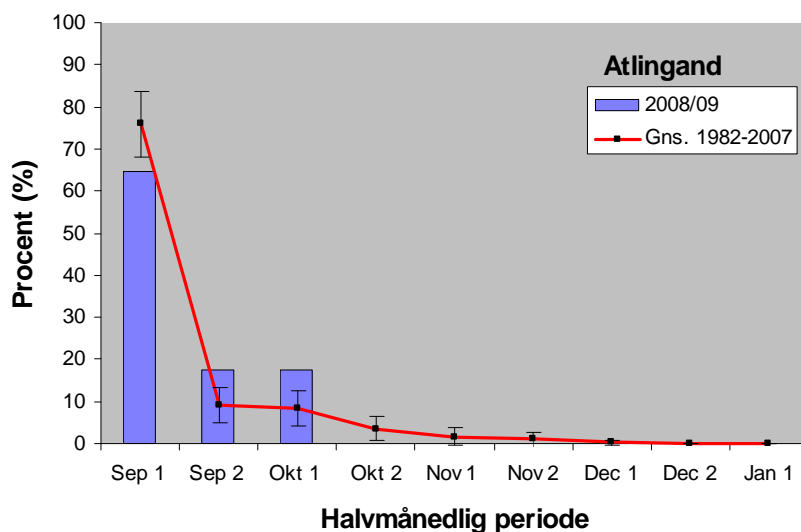

Tidsmæssig fordeling – Temporal distribution

Figur 3. Tidsmæssig fordeling af vinger af atlingand nedlagt i jagtsæsonen 2008/09 og den gennemsnitlige fordeling for perioden 1982/83-2006/07 med 95% konfidensintervaller.
Temporal distribution of wings from teals bagged during the 2008/09 hunting season and the mean and 95% confidence intervals of the period 1982/83-2006/07.