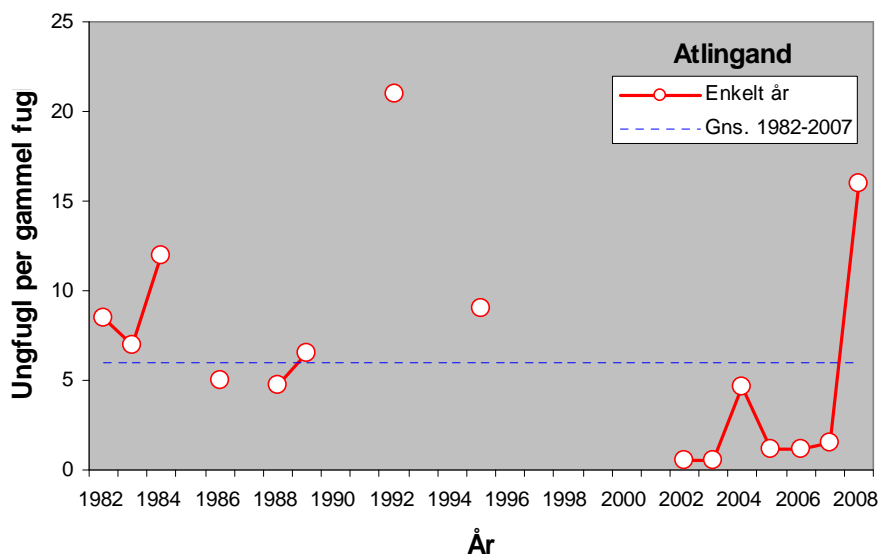

Ynglesucces – *Reproductive success*

Figur 5. Ynglesucces for atlingand, udtrykt som antal ungfugle per gammel fugl i de indsendte vinger fra jagtsæsonerne 1982/83-2008/09.

Reproductive success of Gargany expressed as the number of juveniles per adult of received wings from the hunting seasons 1982/83-2008/09.