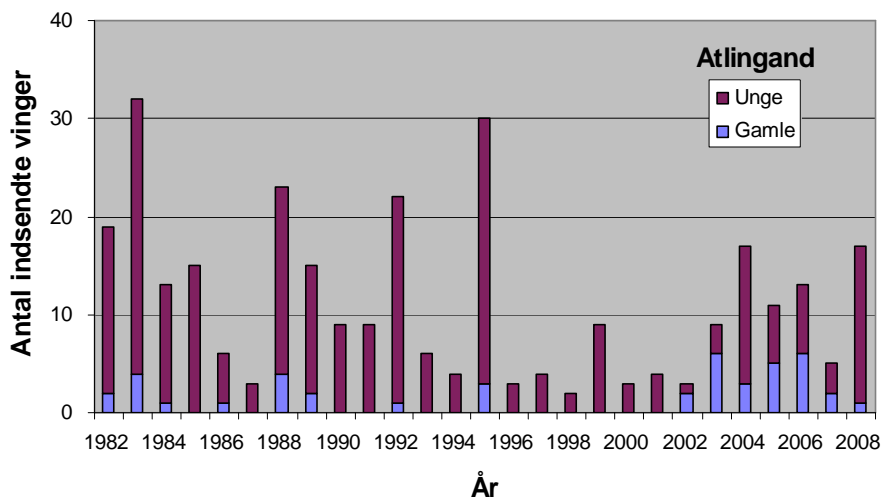

Figur 2. Antallet af indsendte vinger af atlingand fra jagtsæsonerne 1982/83-2008/09 fordelt på gamle og unge fugle.
The number of adult (Gamle) and juvenile (Unge) Gargany wings received from the hunting seasons 1982/83-2008/09.