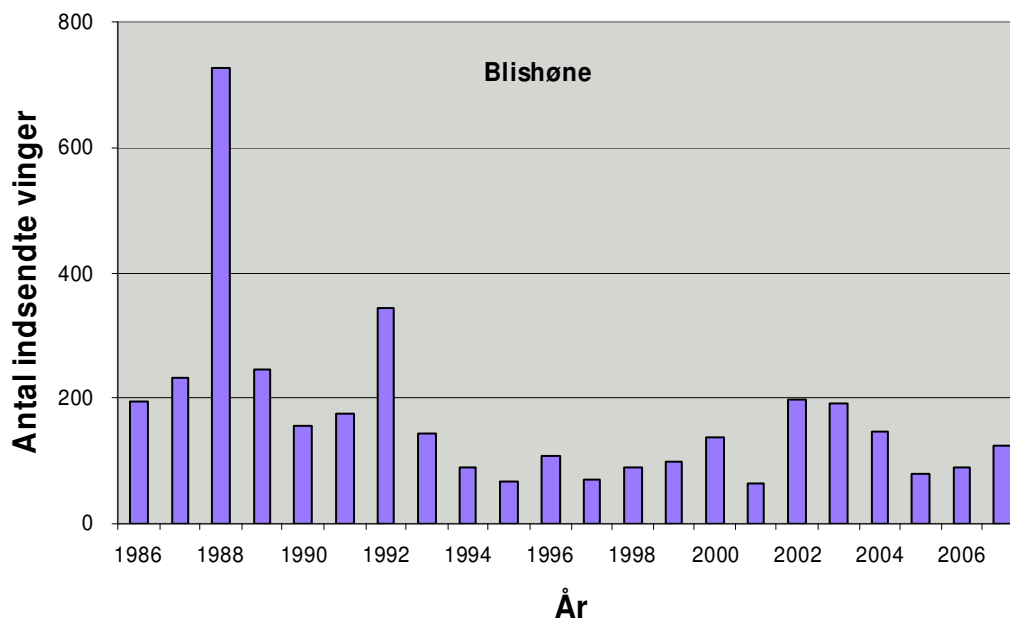

BLISHØNE (*Fulica atra*)

Coot

Blishøne har jagttid fra 1. september til 31. januar. Udbyttet af blishøne har de seneste år svinget mellem 17.000 og 19.000 fugle per år.

Antal og fordeling – *Number and distribution*

I 2007/08 blev der indsendt 125 vinger af blishøne, hvilket er et meget normalt antal.

Figur 1. Geografisk fordeling af 125 vinger af blishøne indsendt gennem jagtsæsonen 2007/08.

Geographical distribution of 125 wings from Coot received during the hunting season 2007/08.