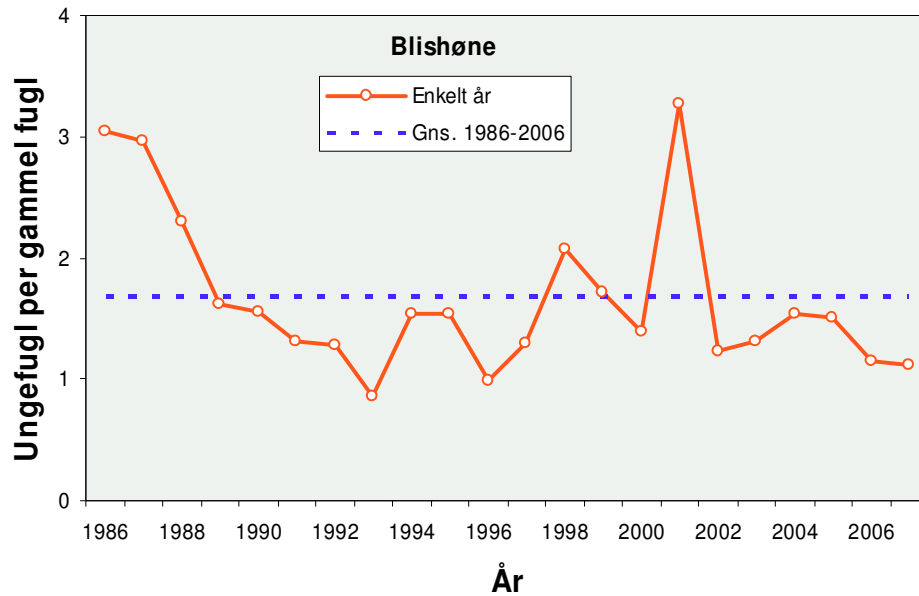

Ynglesucces – *Reproductive success*

Figur 4. Ynglesucces for blishøne, udtrykt som antal ungfugle per gammel fugl i de indsendte vinger fra jagtsæsonerne 1986/87-2007/08.

Reproductive success of Coot expressed as the number of juveniles per adult of received wings from the hunting seasons 1986/87-2007/08.