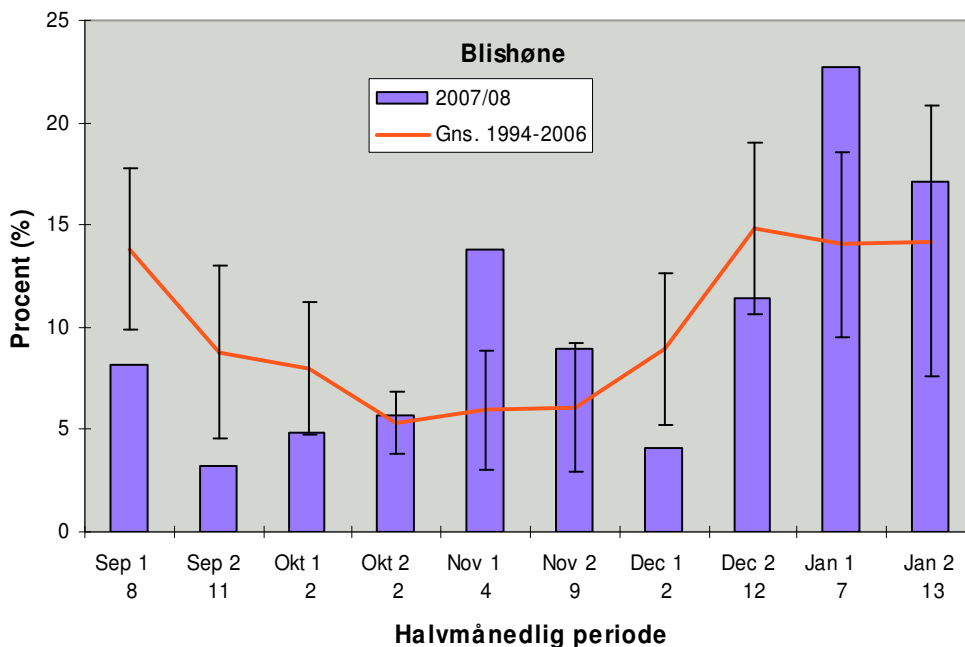

BLISHØNE (*Fulica atra*)

Coot

Blishøne har jagttid fra 1. september til 31. januar. Udbyttet af blishøne har de seneste år svinget mellem 17.000 og 19.000 fugle per år.

Antal og fordeling – *Number and distribution*

I 2007/08 blev der indsendt 125 vinger af blishøne, hvilket er et meget normalt antal.

Figur 1. Geografisk fordeling af 125 vinger af blishøne indsendt gennem jagtsæsonen 2007/08.

Geographical distribution of 125 wings from Coot received during the hunting season 2007/08.

Figur 2. Antallet af indsendte vinger af blishøne fra jagtsæsonerne 1986/87-2007/08. *The number of Coot wings received from the hunting seasons 1986/87-2007/08.*

Tidsmæssig fordeling – Temporal distribution

Figur 3. Tidsmæssig fordeling af vinger af blishøne nedlagt i jagtsæsonen 2007/08 og den gennemsnitlige fordeling for perioden 1994/95-2006/07 med 95 % konfidensintervaller.

Temporal distribution of wings from Coot bagged during the 2007/08 hunting season and the mean and 95% confidence intervals of the period 1994/95-2006/07.