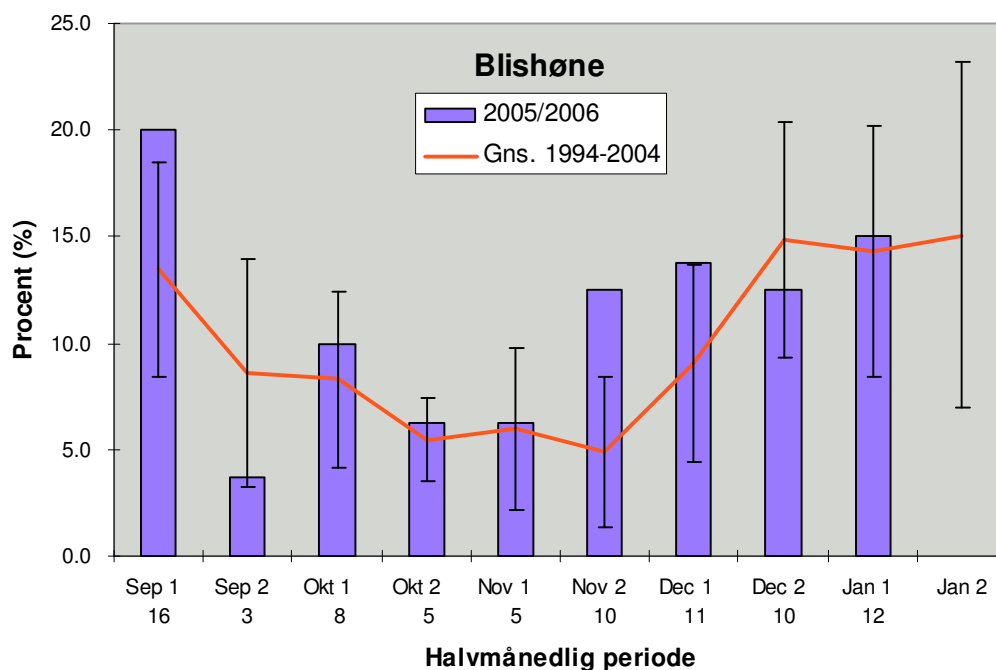

## *Coot*

Blishøne har jagttid fra 1. september til 31. januar. Udbyttet af blishøne har de seneste år svinget mellem 17.000 og 19.000 fugle per år.

### **Antal og fordeling – *Number and distribution***

I 2005/06 blev der indsendt 80 vinger af blishøne, hvilket har været det normale antal gennem de seneste år.

Figur 1. Geografisk fordeling af 80 vinger af blishøne indsendt gennem jagtsæsonen 2005/06.

*Geographical distribution of 80 wings from Coot received during the hunting season 2005/06.*

Figur 2. Antallet af indsendte vinger af blishøne fra jagtsæsonerne 1986/87-2005/06. *The number of Coot wings received from the hunting seasons 1986/87-2005/06.*

**Tidsmæssig fordeling – Temporal distribution**

Figur 3. Tidsmæssig fordeling af vinger af blishøne nedlagt i jagtsæsonen 2005/06 og den gennemsnitlige fordeling for perioden 1994/95-2004/05 med 95 % konfidensintervaller.