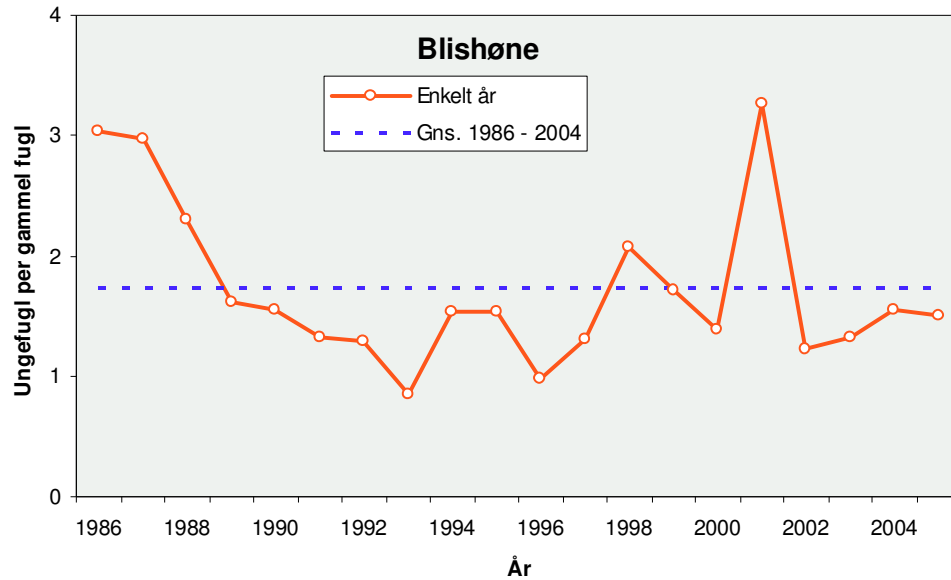

Ynglesucces – *Reproductive success*

Figur 4. Ynglesucces for blishøne, udtrykt som antal ungfugle per gammel hun i de indsendte vinger fra jagtsæsonerne 1986/87-2005/06.

Reproductive success of Coot expressed as the number of juveniles per adult female of received wings from the hunting seasons 1986/87-2005/06.