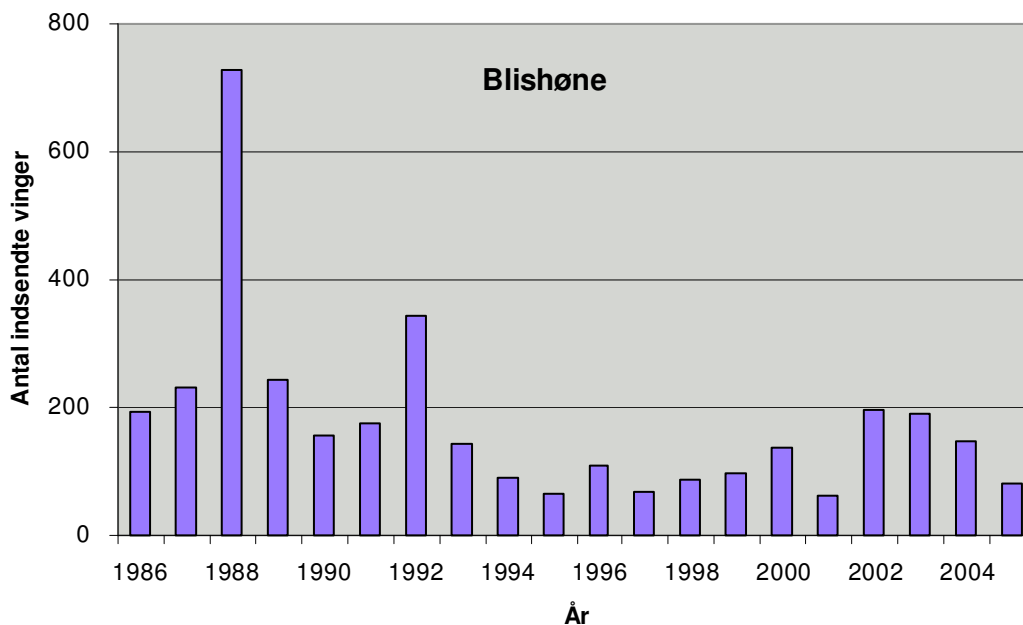

Figur 2. Antallet af indsendte vinger af blishøne fra jagtsæsonerne 1986/87-2005/06. *The number of Coot wings received from the hunting seasons 1986/87-2005/06.*