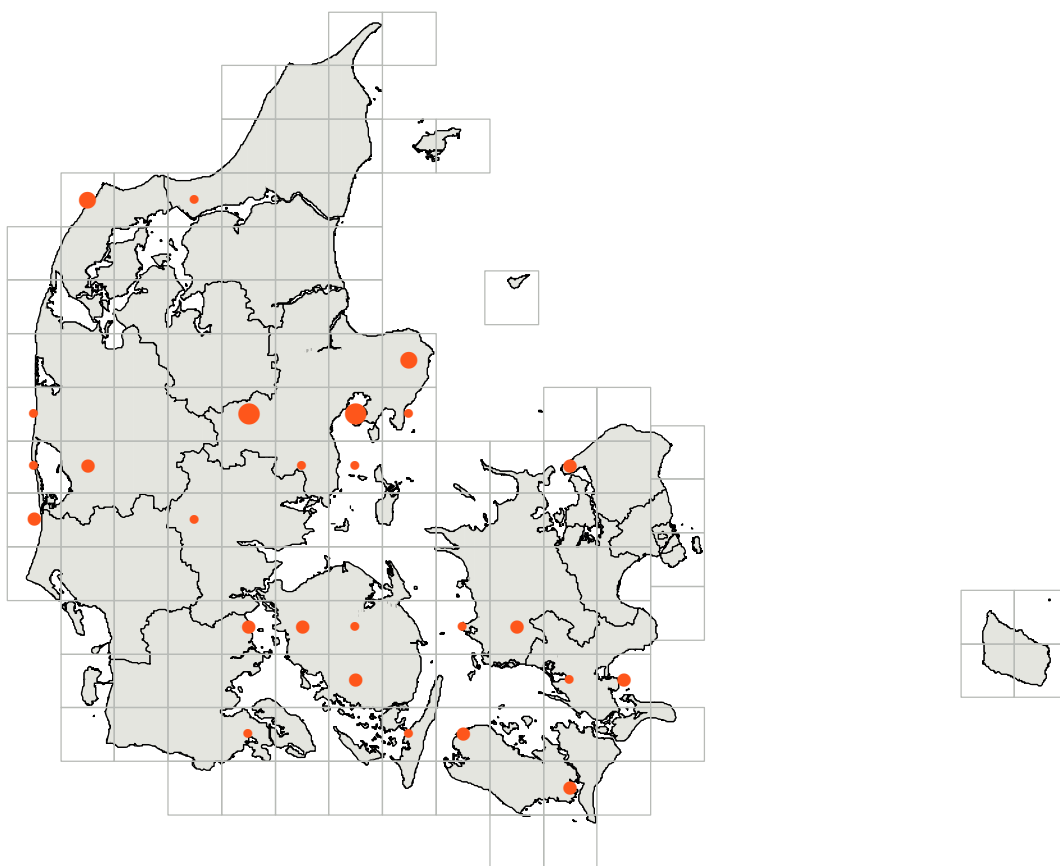

# BLISHØNE (*Fulica atra*)

## *Coot*

Blishøne har jagttid fra 1. september til 31. januar. Udbyttet af blishøne har de seneste år svinget mellem 17.000 og 19.000 fugle per år.

### **Antal og fordeling – *Number and distribution***

I 2005/06 blev der indsendt 80 vinger af blishøne, hvilket har været det normale antal gennem de seneste år.

Figur 1. Geografisk fordeling af 80 vinger af blishøne indsendt gennem jagtsæsonen 2005/06.