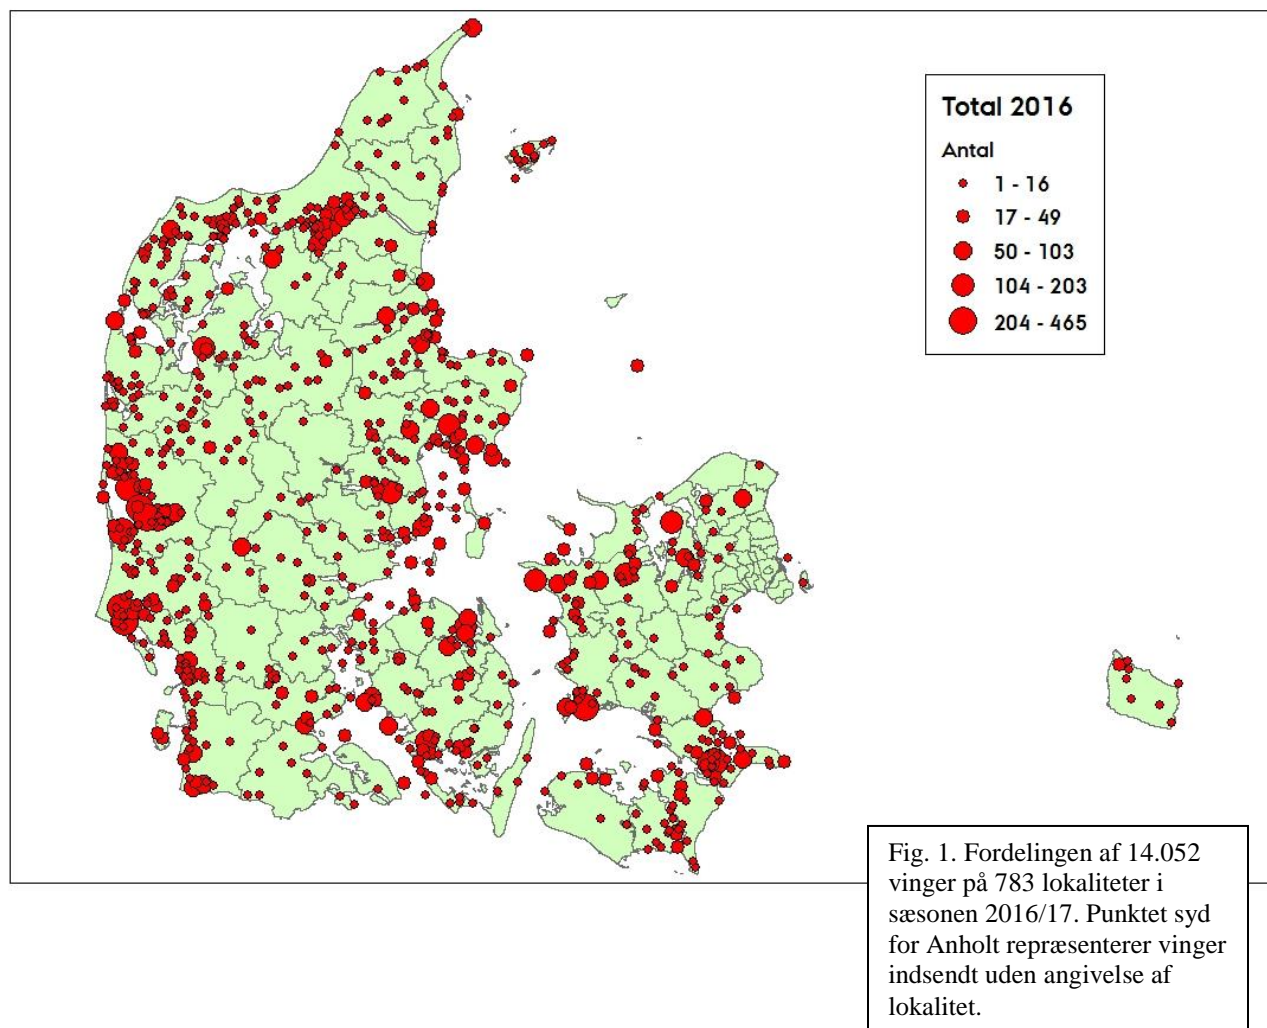

## Regionale og kommunale resultater

Fordelingen af antallet af indsendte vinger og antallet af lokaliteter i 2016/17 og 2015/16 (i parentes) fremgår af nedenstående tabel. I den samlede total indgår et antal vinger som er indsendt uden angivelse af lokalitet.

REGION	Antal vinger	Antal lokaliteter
Nordjylland	1.930 (2.036)	150 (141)
Midtjylland	4.833 (3.970)	245 (234)
Syddanmark	4.004 (4.456)	216 (206)
Sjælland	2.823 (2.314)	147 (141)
Hovedstaden	462 (462)	25 (23)
I alt	14.052 (13.238)	783 (745)

Tabel 2. Antallet af vinger og lokaliteter hvorfra vingerne er indsamlet i sæsonen 2016/17, med de tilsvarende tal for sæsonen 2015/16 i parentes.

Tabel 3. Fordelingen af vinger og lokaliteter på regioner og kommuner. Lokaliteter på fiskeriterritoriet er medtaget i den kommune der ligger nærmest.

	Vinger	Lokaliteter
<b>Nordjylland</b>	<b>1930</b>	<b>150</b>
Brønderslev-Dronninglun	24	6
Frederikshavn	163	9
Hjørring	45	9
Jammerbugt	279	23
Læsø	68	10
Mariagerfjord	254	8
Morsø	62	10
Rebild	36	3
Thisted	422	41
Vesthimmerland	85	6
Aalborg	492	25