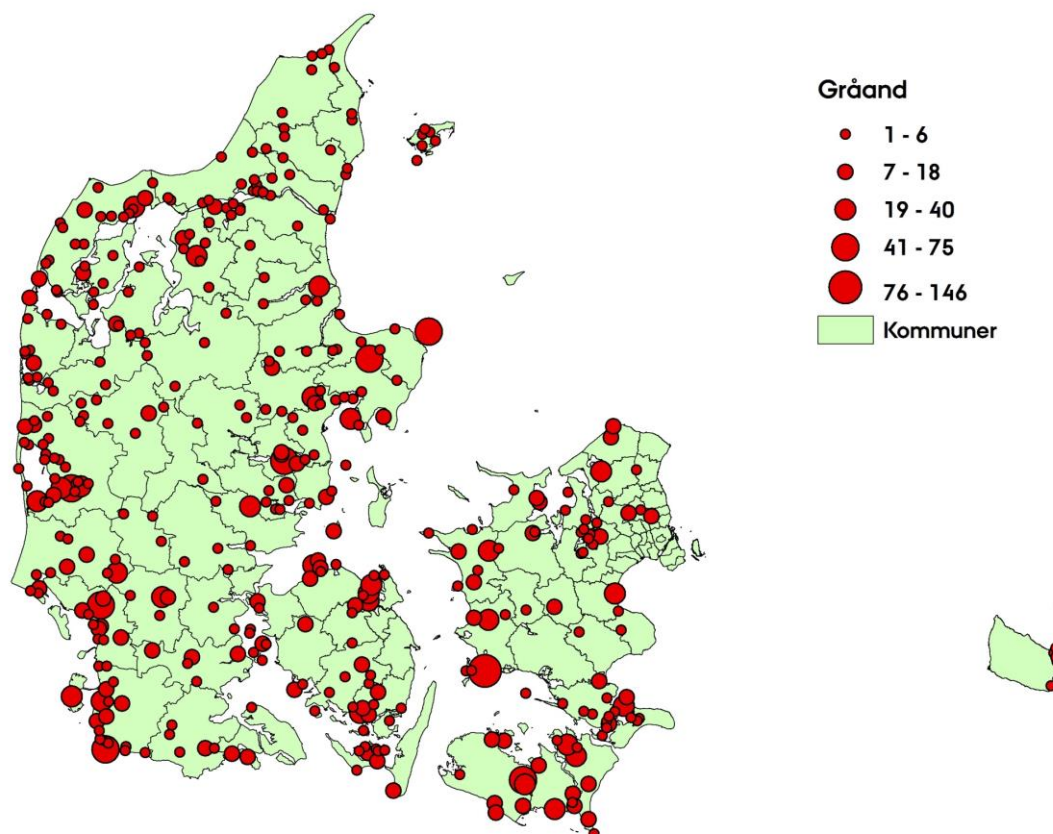

# GRÅAND (*Anas platyrhynchos*)

## *Mallard*

Gråand har i 2009 og 2010 haft jagttid fra 1. september til 31. december, samt til 15. januar på fiskeriterritoriet. Fra og med sæsonen 2011 er jagttiden udvidet på fiskeriterritoriet frem til 31. januar. Udbyttet af gråænder har de seneste år svinget omkring 500.000 fugle per år. Det vurderes at der årligt udsættes omkring 400.000 gråænder i Danmark.

### **Antal og fordeling – *Number and distribution***

Der blev indsendt 2859 vinger af gråænder i 2013/14.

Figur 1. Geografisk fordeling af 2850 vinger af gråand indsendt gennem jagtsæsonen 2013/14.

*Geographical distribution of 2850 wings from Mallard received during the hunting season 2013/14.*