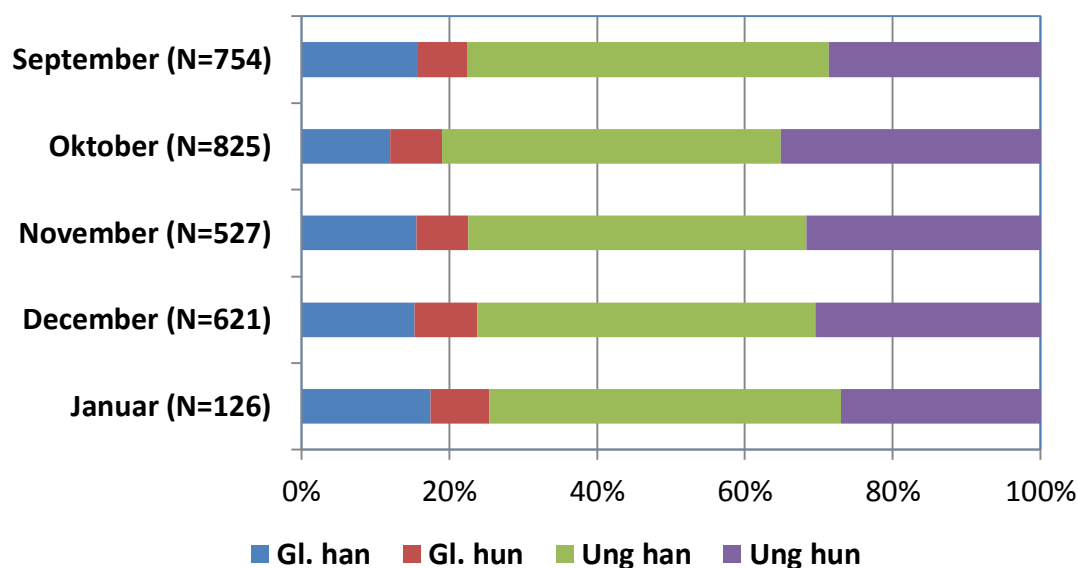

Køns- og alderssammensætning – *Sex and age composition*

Figur 4. Månedlig fordeling af køns- og alderssammensætning af gråandevinger gennem jagtsæsonen 2013/14. Antallet af vinger er angivet.
The monthly sex and age composition of Mallard wings during the hunting season 2013/14 (rows from the left: adult males, adult females, juvenile males and juvenile females). The number of wings is shown.