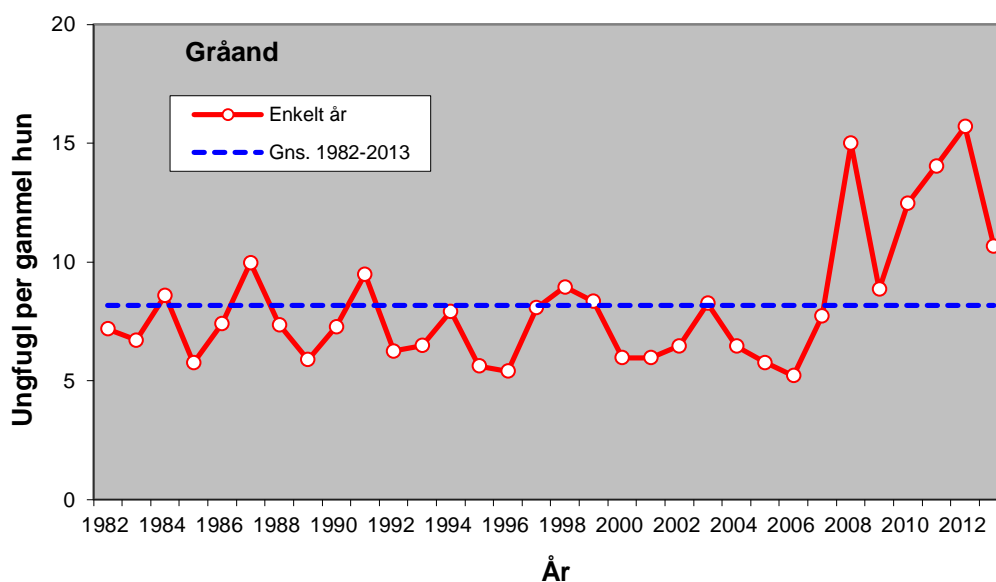

Ynglesucces – *Reproductive success*

Figur 5. Ynglesucces for gråand, udtrykt som antal ungfugle per gammel hun i de indsendte vinger fra jagtsæsonerne 1982/83-2013/14.
Reproductive success of Mallard expressed as the number of juveniles per adult female of received wings from the hunting seasons 1982/83-2013/14.