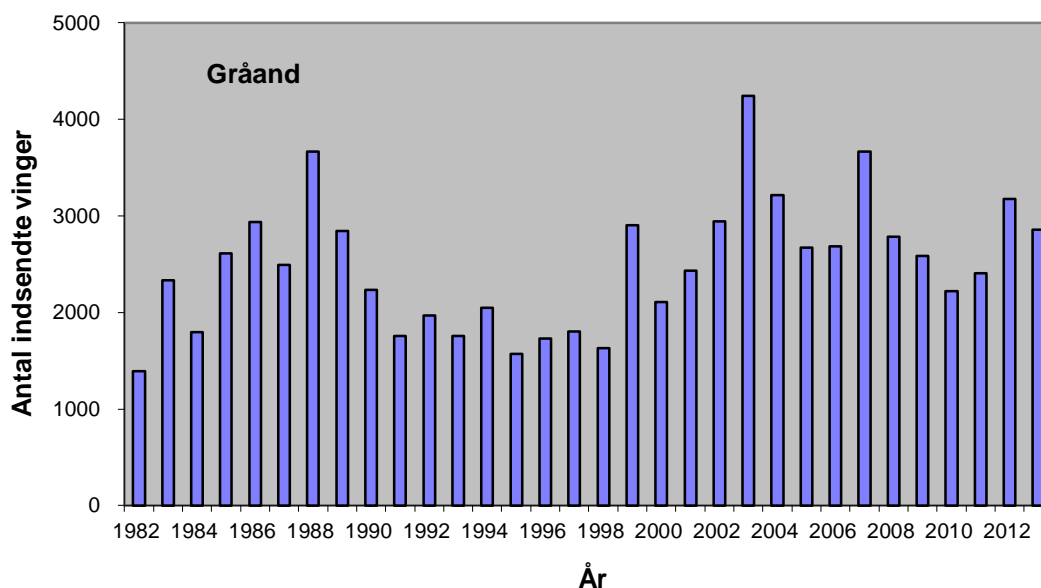

## *Mallard*

Gråand har i 2009 og 2010 haft jagttid fra 1. september til 31. december, samt til 15. januar på fiskeriterritoriet. Fra og med sæsonen 2011 er jagttiden udvidet på fiskeriterritoriet frem til 31. januar. Udbyttet af gråænder har de seneste år svinget omkring 500.000 fugle per år. Det vurderes at der årligt udsættes omkring 400.000 gråænder i Danmark.

### **Antal og fordeling – *Number and distribution***

Der blev indsendt 2859 vinger af gråænder i 2013/14.

Figur 1. Geografisk fordeling af 2850 vinger af gråand indsendt gennem jagtsæsonen 2013/14.

*Geographical distribution of 2850 wings from Mallard received during the hunting season 2013/14.*