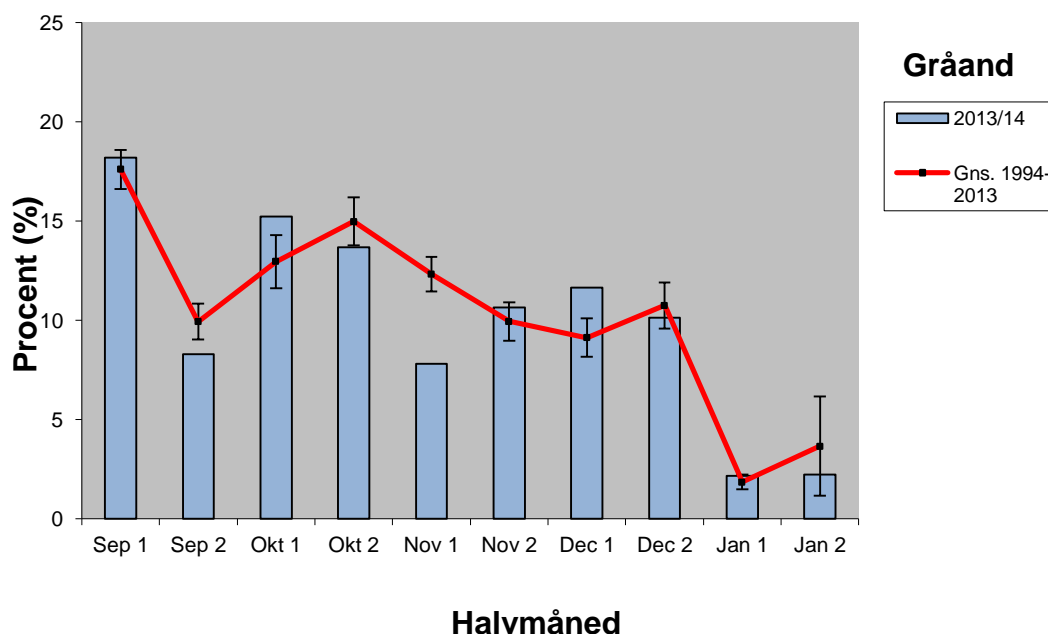

Tidsmæssig fordeling – Temporal distribution

Figur 3. Tidsmæssig fordeling af vinger af gråand nedlagt i jagtsæsonen 2013/14 og den gennemsnitlige fordeling for perioden 1994/95-2013/14 med 95 % konfidens intervaller.

Temporal distribution of wings from Mallard bagged during the 2013/14 hunting season and the mean and 95% confidence intervals of the period 1994/95-2013/14.