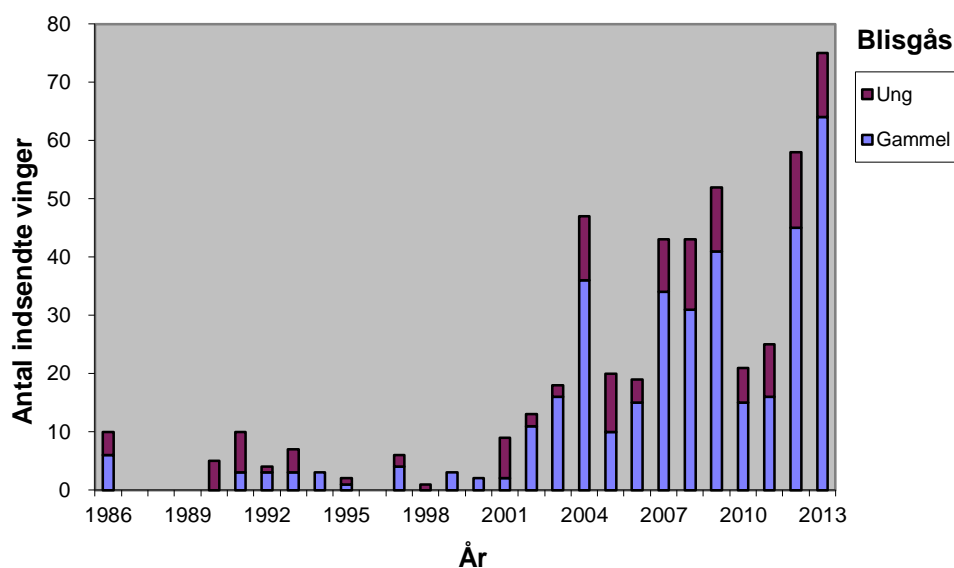

BLISGÅS (Anser albifrons)

White-fronted Goose

Blisgås har i 2009 og 2010 jagttid fra 1. september til 31. december, på fiskeriterritoriet dog til 15. januar. Fra og med 2011 er jagttiden udvidet på fiskeriterritoriet frem til 31. januar. Blisgås har ingen jagttid i Nordfyns kommune og EU fuglebeskyttelsesområder nr. 76. Der findes ikke noget tal for udviklingen i udbyttet af blisgås. Udbyttet af blisgås er sandsynligvis 2.000-3.000 fugle per år.

Antal og fordeling – *Number and distribution*

Der blev der indsendt 75 vinger af blisgås i sæsonen 2013/14.

Figur 1. Geografisk fordeling af 75 vinger af blisgås indsendt gennem jagtsæsonen 2013/14.

Geographical distribution of 75 wings from White-fronted Goose received during the hunting season 2013/14.