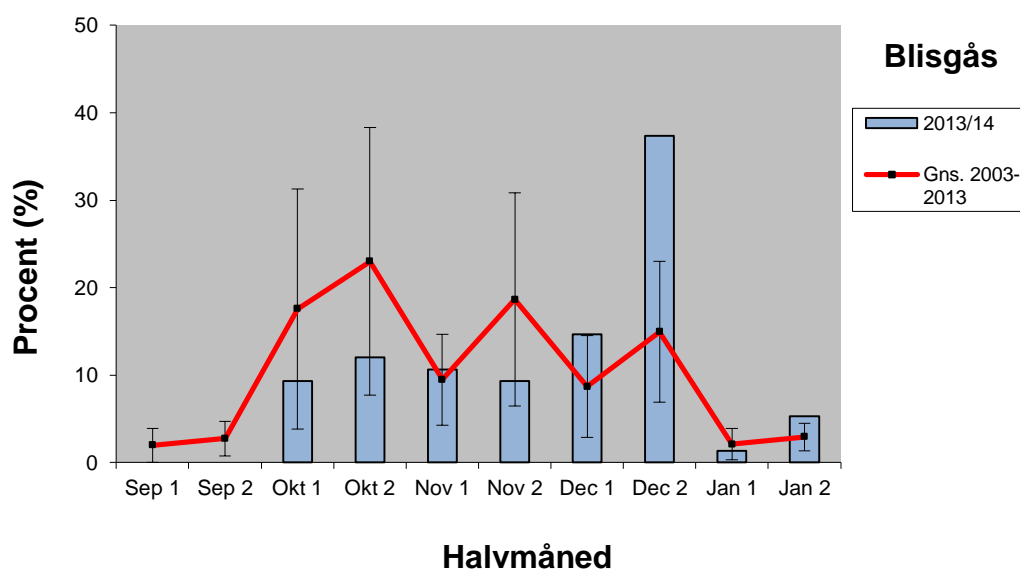

BLISGÅS (Anser albifrons)

White-fronted Goose

Blisgås har i 2009 og 2010 jagttid fra 1. september til 31. december, på fiskeriterritoriet dog til 15. januar. Fra og med 2011 er jagttiden udvidet på fiskeriterritoriet frem til 31. januar. Blisgås har ingen jagttid i Nordfyns kommune og EU fuglebeskyttelsesområder nr. 76. Der findes ikke noget tal for udviklingen i udbyttet af blisgås. Udbyttet af blisgås er sandsynligvis 2.000-3.000 fugle per år.

Antal og fordeling – *Number and distribution*

Der blev der indsendt 75 vinger af blisgås i sæsonen 2013/14.

Figur 1. Geografisk fordeling af 75 vinger af blisgås indsendt gennem jagtsæsonen 2013/14.

Geographical distribution of 75 wings from White-fronted Goose received during the hunting season 2013/14.

Figur 2. Antallet af indsendte vinger af blisgås fra jagtsæsonerne 1986/87-2013/14.
The number of White-fronted Goose wings received from the hunting seasons 1986/87-2013/14.

Tidsmæssig fordeling – *Temporal distribution*

Figur 3. Tidsmæssig fordeling af vinger af blisgås nedlagt i jagtsæsonen 2013/14 og den gennemsnitlige fordeling for perioden 2003/04-2013/14 med 95 % konfidensintervaller.
Temporal distribution of wings from White-fronted Goose bagged during the 2013/14 hunting season and the mean and 95% confidence intervals of the period 2003/04-2013/14.