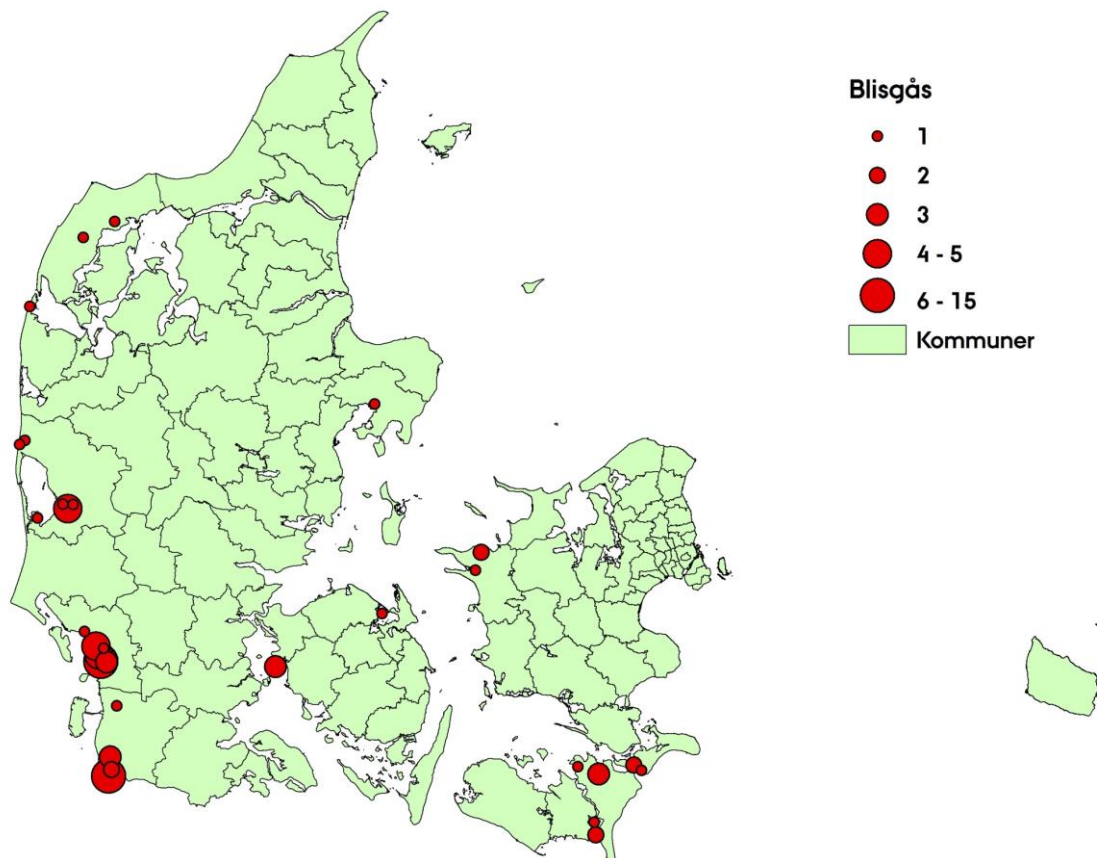

BLISGÅS (Anser albifrons)

White-fronted Goose

Blisgås har i 2009 og 2010 jagttid fra 1. september til 31. december, på fiskeriterritoriet dog til 15. januar. Fra og med 2011 er jagttiden udvidet på fiskeriterritoriet frem til 31. januar. Blisgås har ingen jagttid i Nordfyns kommune og EU fuglebeskyttelsesområder nr. 76. Der findes ikke noget tal for udviklingen i udbyttet af blisgås. Udbyttet af blisgås er sandsynligvis 2.000-3.000 fugle per år.

Antal og fordeling – *Number and distribution*

Der blev der indsendt 75 vinger af blisgås i sæsonen 2013/14.

Figur 1. Geografisk fordeling af 75 vinger af blisgås indsendt gennem jagtsæsonen 2013/14.

Geographical distribution of 75 wings from White-fronted Goose received during the hunting season 2013/14.