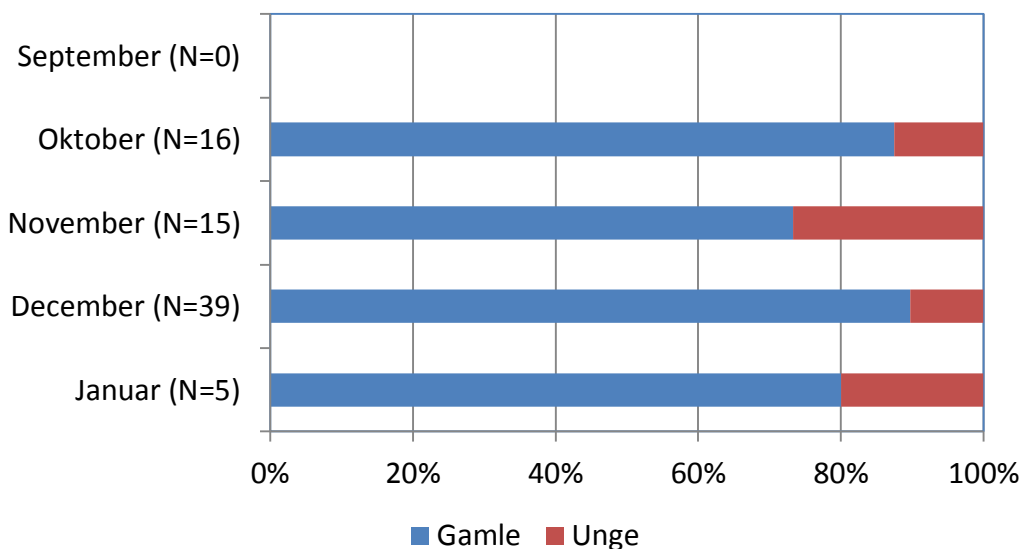

Alderssammensætning – Age composition

Figur 4. Månedlig fordeling af alderssammensætning af blisgåsevinger gennem jagtsæsonen 2013/14. Antallet af vinger er angivet.
The monthly age composition of White-fronted Goose wings during the hunting season 2013/14 (rows from the left: adults and juveniles). The number of wings is shown.