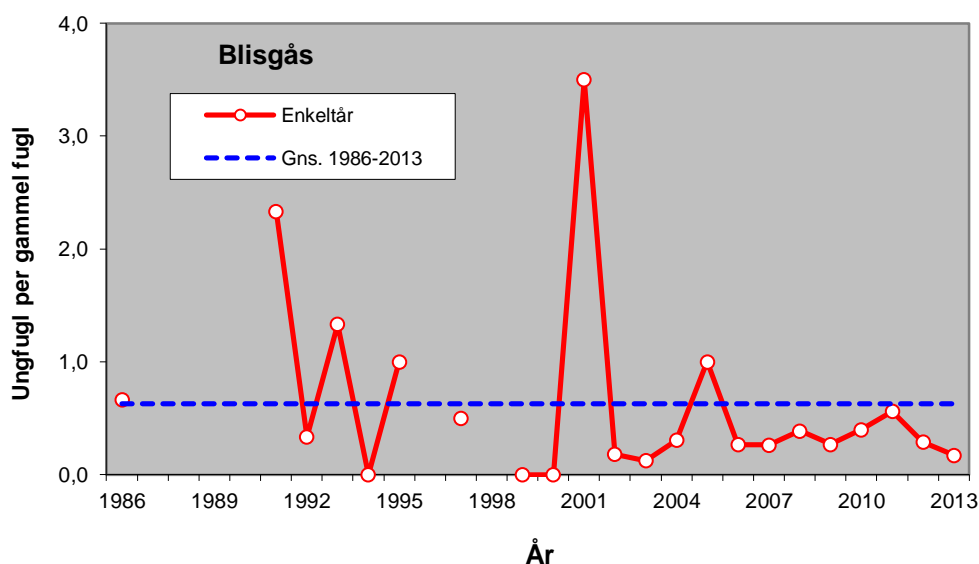

Ynglesucces – Reproductive success

Figur 5. Ynglesucces for blisgå, udtrykt som antal ungfugle per gammel hun i de indsendte vinger fra jagtsæsonerne 1986/87-2013/14.
Reproductive success of White-fronted Goose expressed as the number of juveniles per adult female of received wings from the hunting seasons 1986/87-2013/14.