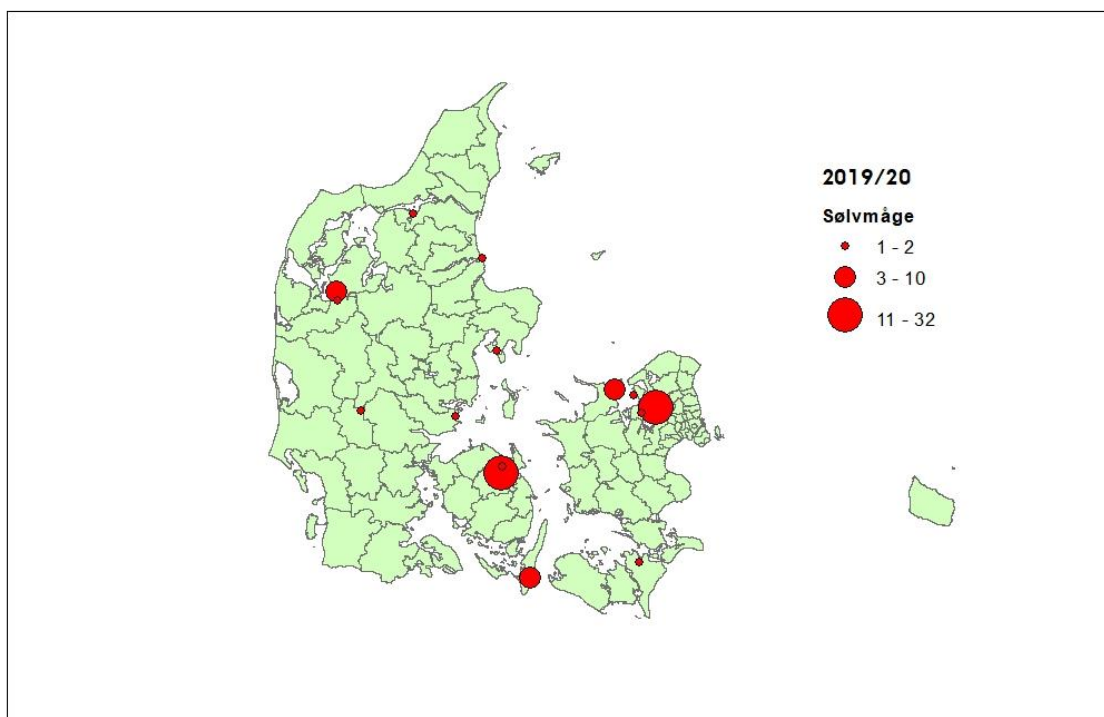

Sølvmåge (*Larus argentatus*)

Herring Gull

Der er fra jagtsæsonen 2018/19 indført jagttid på sølvmåge, efter at mågerne har været fredet siden jagtsæsonen 2014/15. Sølvmåge har nu jagttid fra 1. september til 31. januar, dog med en lokal jagttid for 20 kommuner i Sydøstdanmark i perioden 1. november til 31. januar. Før 2014 lå udbyttet af sølvmåge mellem 15.000 og 20.000 fugle per år. I årene 2014 til 2017 er der indberettet mellem 1.500 og 2.500 sølvmåger som er nedlagt ved regulering.

Antal og fordeling – *Number and distribution*

Der blev indsendt 99 vinger af sølvmåge i 2019/20.

Figur 1. Geografisk fordeling af 99 vinger af sølvmåge indsendt gennem jagtsæsonen 2019/20.

Geographical distribution of 99 wings from Herring Gull received during the hunting season 2019/20.