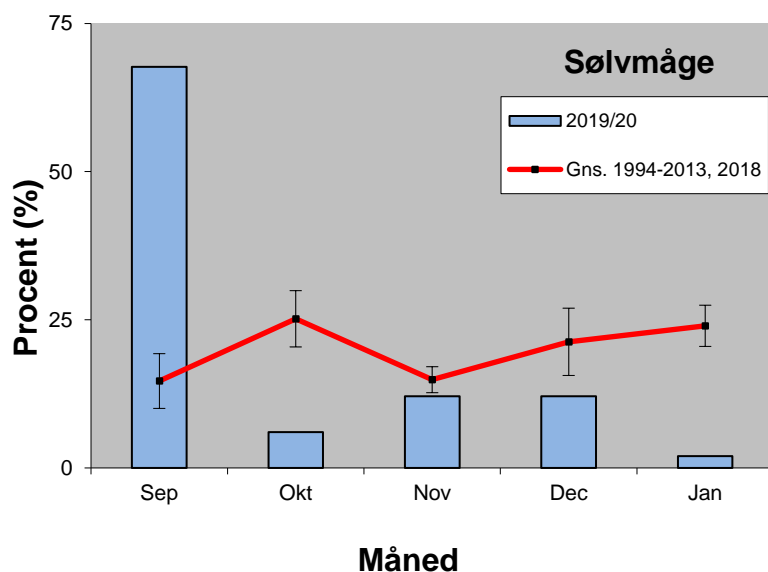

Sølvmåge (*Larus argentatus*)

Herring Gull

Der er fra jagtsæsonen 2018/19 indført jagttid på sølvmåge, efter at mågerne har været fredet siden jagtsæsonen 2014/15. Sølvmåge har nu jagttid fra 1. september til 31. januar, dog med en lokal jagttid for 20 kommuner i Sydøstdanmark i perioden 1. november til 31. januar. Før 2014 lå udbyttet af sølvmåge mellem 15.000 og 20.000 fugle per år. I årene 2014 til 2017 er der indberettet mellem 1.500 og 2.500 sølvmåger som er nedlagt ved regulering.

Antal og fordeling – *Number and distribution*

Der blev indsendt 99 vinger af sølvmåge i 2019/20.

Figur 1. Geografisk fordeling af 99 vinger af sølvmåge indsendt gennem jagtsæsonen 2019/20.

Geographical distribution of 99 wings from Herring Gull received during the hunting season 2019/20.

Figur 2. Antallet af indsendte vinger af sølvmåge fra jagtsæsonerne 1985/86-2019/20.
The number of Herring Gull wings received from the hunting seasons 1985/86-2019/20.

Tidsmæssig fordeling – *Temporal distribution*

Figur 3. Tidsmæssig fordeling af vinger af sølvmåge nedlagt i jagtsæsonen 2019/20 og den gennemsnitlige fordeling for perioden 1994/95-2013/14 med 95 % konfidensintervaller.
Temporal distribution of wings from Herring Gull bagged during the 2019/20 hunting season and the mean and 95% confidence intervals of the period 1994/95-2013/14.