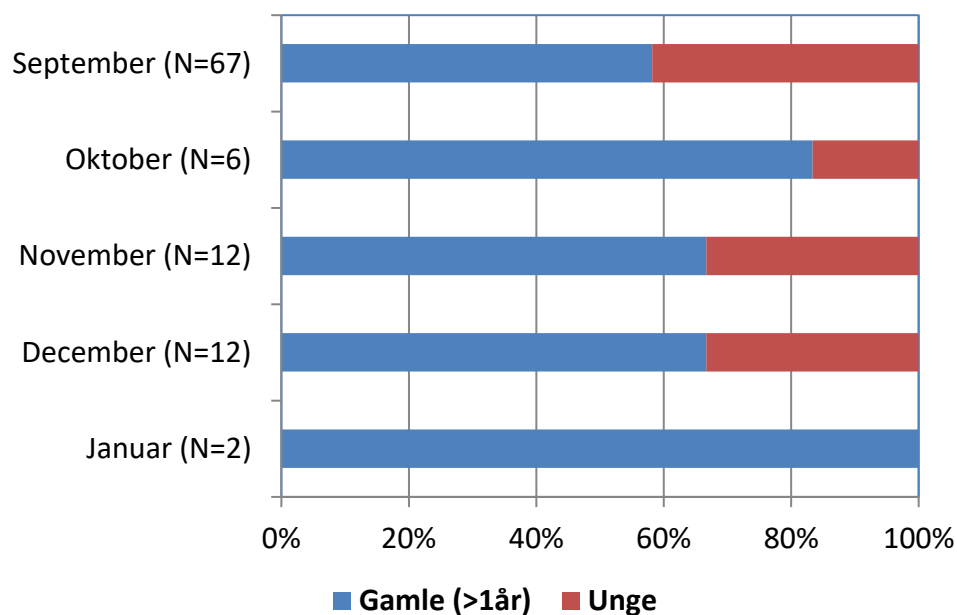

Alderssammensætning – *Age composition*

Figur 4. Månedlig fordeling af alderssammensætning af sølvmågevinger gennem jagtsæsonen 2019/20. Antallet af vinger er angivet.

The monthly age composition of Herring Gull wings during the hunting season 2019/20 (rows from the left: adults and juveniles). The number of wings is shown.