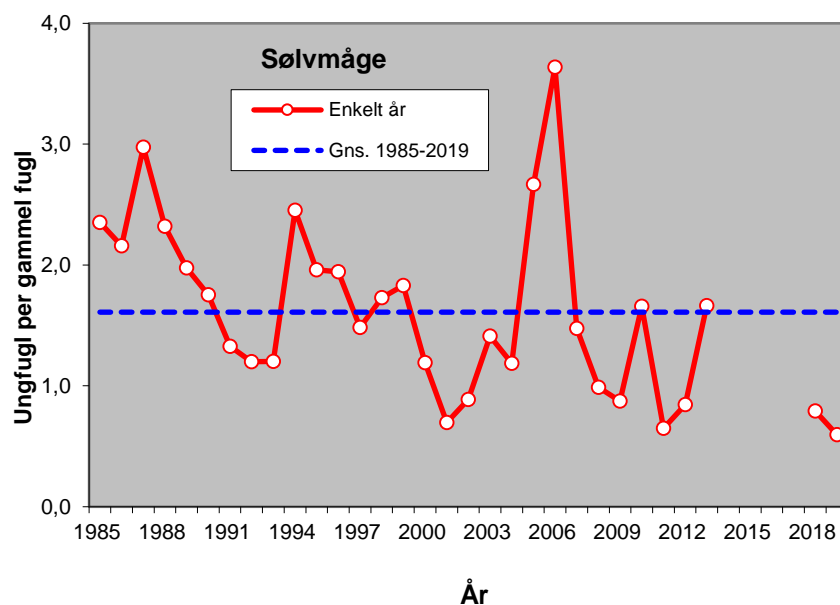

Ynglesucces – *Reproductive success*

Figur 5. Ynglesucces for sølvmåge, udtrykt som antal ungfugle per gammel fugl i de indsendte vinger fra jagtsæsonerne 1985/86-2019/20.

Reproductive success of Herring Gull expressed as the number of juveniles per adult of received wings from the hunting seasons 1985/86-2019/20.