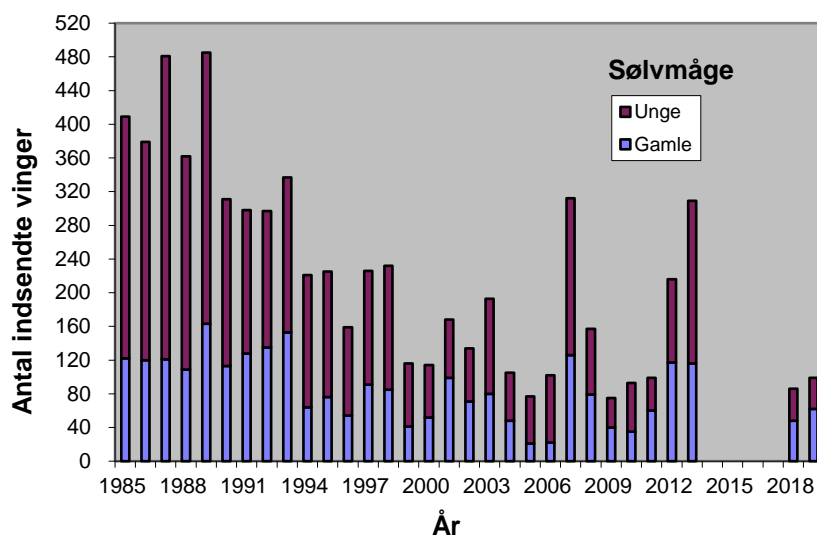

Sølvmåge (*Larus argentatus*)

Herring Gull

Der er fra jagtsæsonen 2018/19 indført jagttid på sølvmåge, efter at mågerne har været fredet siden jagtsæsonen 2014/15. Sølvmåge har nu jagttid fra 1. september til 31. januar, dog med en lokal jagttid for 20 kommuner i Sydøstdanmark i perioden 1. november til 31. januar. Før 2014 lå udbyttet af sølvmåge mellem 15.000 og 20.000 fugle per år. I årene 2014 til 2017 er der indberettet mellem 1.500 og 2.500 sølvmåger som er nedlagt ved regulering.

Antal og fordeling – *Number and distribution*

Der blev indsendt 99 vinger af sølvmåge i 2019/20.

Figur 1. Geografisk fordeling af 99 vinger af sølvmåge indsendt gennem jagtsæsonen 2019/20.

Geographical distribution of 99 wings from Herring Gull received during the hunting season 2019/20.