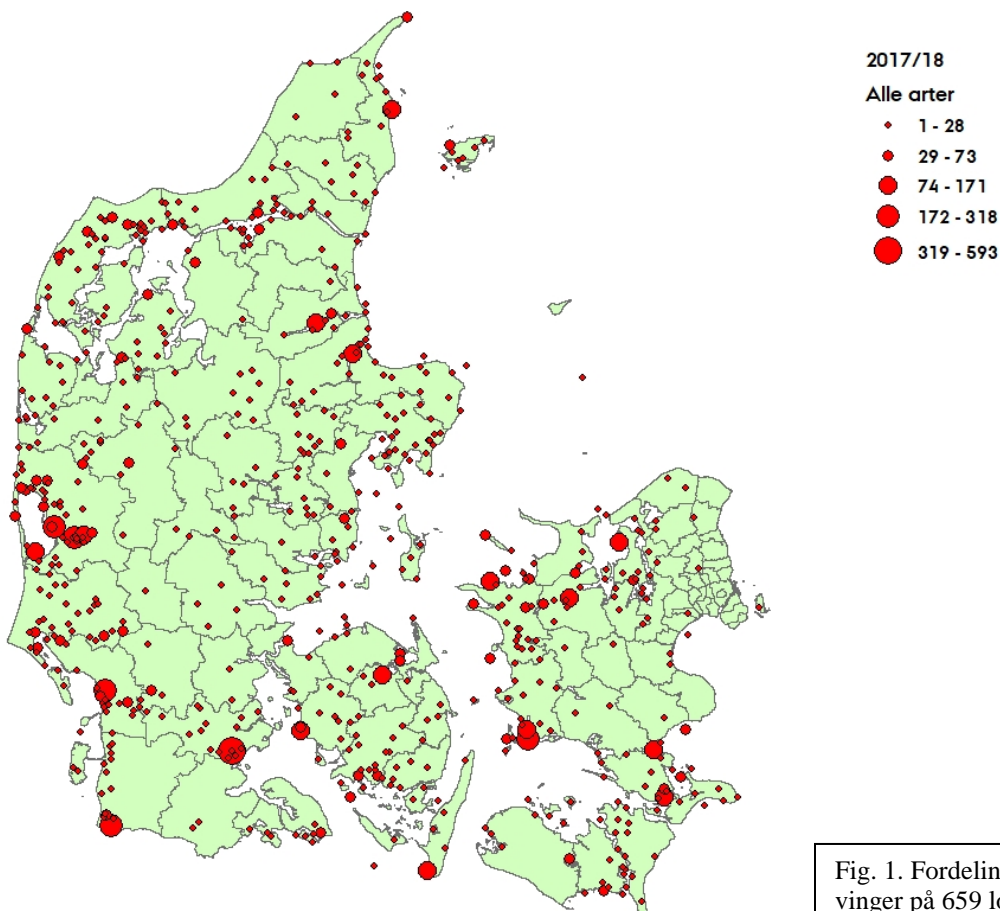

## Regionale og kommunale resultater

Fordelingen af antallet af alle indsendte vinger og antallet af lokaliteter i 2017/18 og 2016/17 (i parentes) fremgår af nedenstående tabel. I den samlede total indgår et antal vinger som er indsendt uden angivelse af lokalitet.

REGION	Antal vinger	Antal lokaliteter
Nordjylland	1.442 (1.930)	119 (150)
Midtjylland	2.742 (4.833)	211 (245)
Syddanmark	3.186 (4.004)	171 (216)
Sjælland	2.416 (2.823)	130 (147)
Hovedstaden	462 (462)	28 (25)
I alt	10.248 (14.052)	659 (783)

Tabel 2. Antallet af vinger og lokaliteter hvorfra vingerne er indsamlet i sæsonen 2017/18, med de tilsvarende tal for sæsonen 2016/17 i parentes.

Fig. 1. Fordelingen af 10.227 vinger på 659 lokaliteter i sæsonen 2017/18. Punktet syd for Anholt repræsenterer vinger indsendt uden angivelse af lokalitet.

Tabel 3. Fordelingen af alle vinger og lokaliteter på regioner og kommuner. Lokaliteter på fiskeriterritoriet er medtaget i den kommune der ligger nærmest.

	Vinger	Lokaliteter
<b>Nordjylland</b>	<b>1442</b>	<b>119</b>
Morsø	25	5
Thisted	408	33
Brønderslev-Dronninglund	43	8
Frederikshavn	143	12
Vesthimmerland	72	4
Læsø	126	7
Rebild	6	1
Mariagerfjord	231	10
Jammerbugt	175	15
Aalborg	197	20
Hjørring	16	4